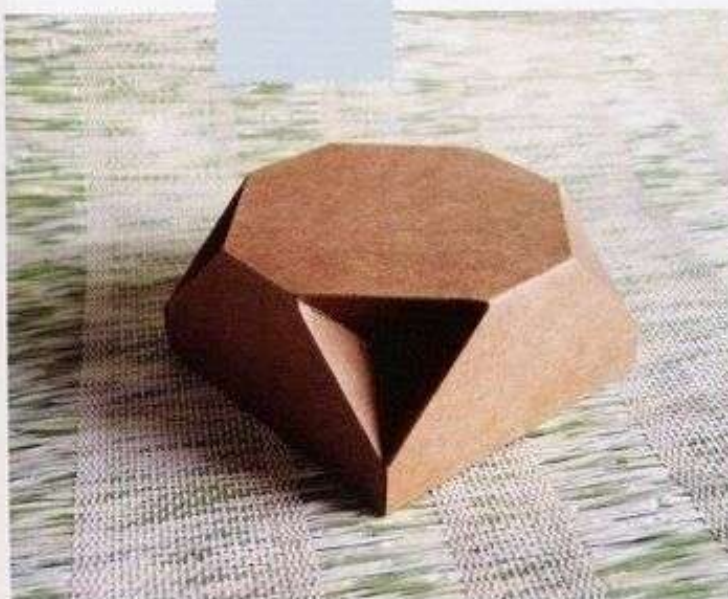

ПРАКТИЧЕСКАЯ РАБОТА 4.

www.giftzap.info - японские книжки по рукоделию

横向四边形结构

在个性纸盒设计中，变化性是不可或缺的一方面，但造型的变化不能影响纸盒的整体效果。这款方形的四角都设有折线，将其角内压折，形成三角锥状，极具个性色彩。

ეს იქნება მისი, ის
და, ის იქნება მისი
ცხელი, ყუჩა მისი, ეს
ის... და მისი, ეს
მისი მისი, მისი
მისი.