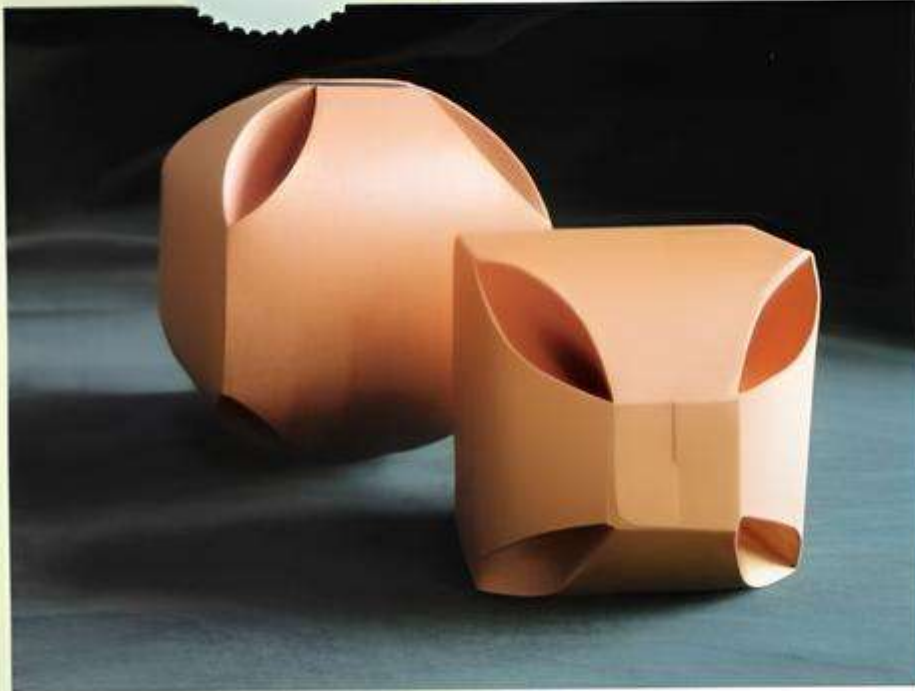

ПРАКТИЧЕСКАЯ РАБОТА 4.

www.giftzap.info - японские книжки по рукоделию

横向四边形结构

在个性纸盒设计中，变化性是不可或缺的一方面，但造型的变化不能影响纸盒的整体效果。这款方形的四角都设有折线，将其角内压折，形成三角锥状，极具个性色彩。

ეს იქნება მისი, ის
და, ის იქნება მისი
ცხელი, ყუჩა მისი, ეს
ის... და მისი, ეს
მისი მისი, მისი
მისი.