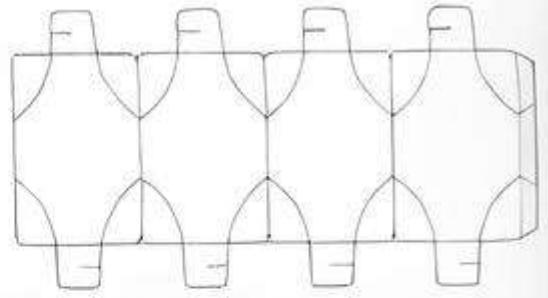

ПРАКТИЧЕСКАЯ РАБОТА 4.

www.giftzap.info - японские книжки по рукоделию

横向四边形结构

在个性纸盒设计中，变化性是不可或缺的一方面，但造型的变化不能影响纸盒的整体效果。这款方形的四角都设有折线，将其角内压折，形成三角锥状，极具个性色彩。

ეს იქნება მისი, ის
და, ის იქნება მისი
ცხელი, ყუჩა მისი, ეს
ის... და მისი, ეს
მისი მისი, მისი
მისი.