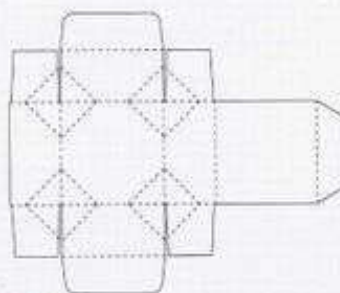

ПРАКТИЧЕСКАЯ РАБОТА 4.

www.giftzap.info - японские книжки по рукоделию

横向四边形结构

在个性纸盒设计中，变化性是不可或缺的一方面，但造型的变化不能影响纸盒的整体效果。这款方形的四角都设有折线，将其角内压折，形成三角锥状，极具个性色彩。

ეს იქნება მისი, ის
და, ის იქნება მისი
ცხელი, ყუჩა მისი, ეს
ის... და მისი, ეს
მისი მისი, მისი
მისი.